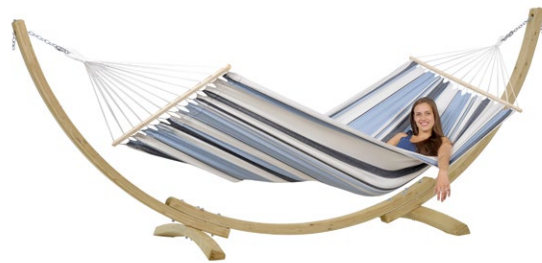

(Art.N° AZ-6010120)

ca. 357 x 131 x 104 cm	ca. 210 x 140 cm	ca. 310 cm	max. 150 kg	ca. 24,0 kg

APOLLO SET FUEGO

(Art.N° AZ-6010125)

ca. 357 x 131 x 104 cm	ca. 210 x 140 cm	ca. 310 cm	max. 150 kg	ca. 24,0 kg