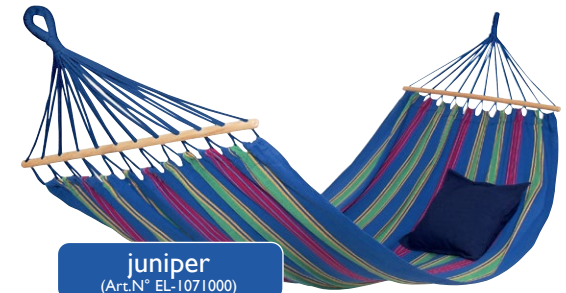

Tobago
(Art.N° EL-1060100)

rainbow
(Art.N° AZ-1012110)

TOBAGO

ca. 200 x 80 cm	ca. 270 cm	max. 120 kg	ca. 1,4 kg

CHICO

ca. 220 x 120 cm	2 - 8 years	max. 80 kg	ca. 1,4 kg

cayenne
(Art.N° EL-1070000)

vanilla
(Art.N° EL-1072000)