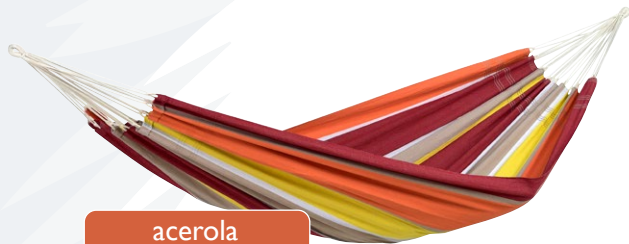

silver
(Art.N° AZ-1019800)

terracotta
(Art.N° AZ-1019300)

natura
(Art.N° AZ-1019600)

oliva
(Art.N° AZ-1019210)

PARADISO

ca. 250 x 175 cm	ca. 360 cm	max. 200 kg	ca. 2,5 kg

acerola
(Art.N° AZ-1018170)

lemon
(Art.N° AZ-1018220)