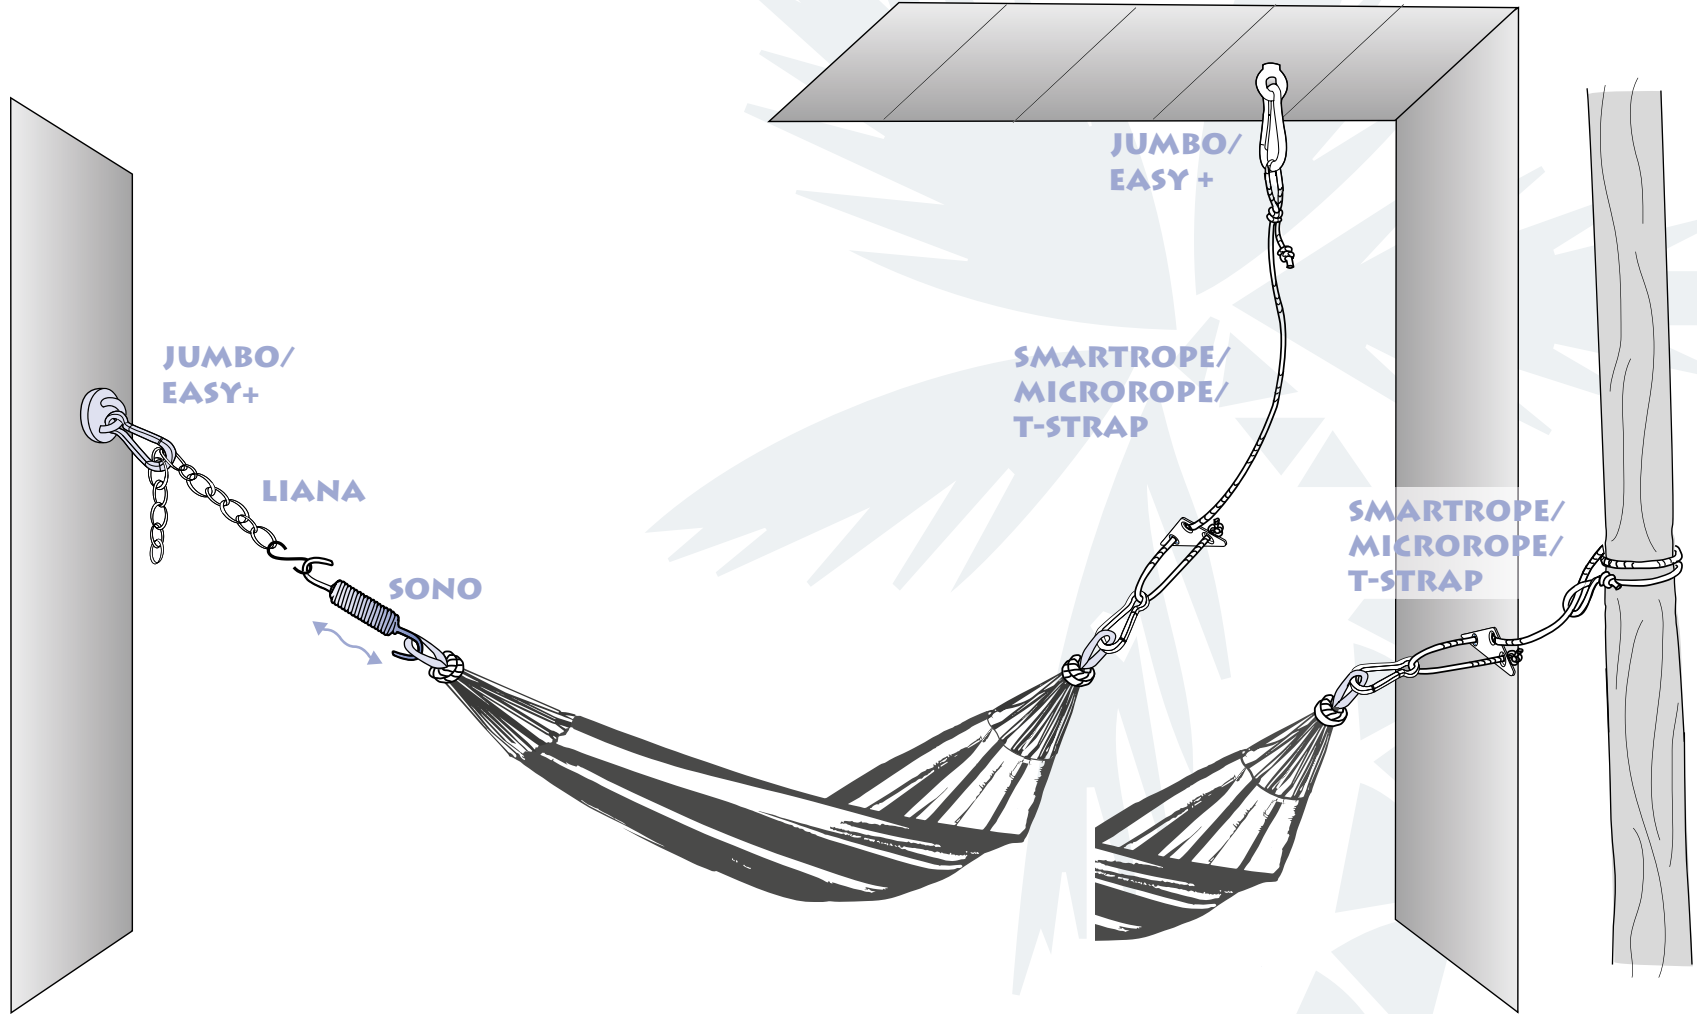

ca. 100 x 225-250 x 60 cm	max. 120 kg	ca. 13,5 kg

ACCESSORIES FOR HAMMOCKS

EASY+
(Art.N° AZ-3016000)

	
max. 200 kg	ca. 0,4 kg

JUMBO
(Art.N° AZ-3010000)

	
max. 150 kg	ca. 0,35 kg

SONO
(Art.N° AZ-3050000)

		
ca. 21 cm	max. 120 kg	ca. 0,5 kg

SMARTROPE WHITE
(Art.N° AZ-3025000) (1 piece)

		
max. 320 cm	max. 150 kg	ca. 0,6 kg

T-STRAP
(Art.N° AZ-3025002) (2 pieces)

		
ca. 15 - 220 cm (2 x)	max. 200 kg	ca. 0,3 kg

MICROROPE
(Art.N° AZ-3027000) (2 pieces)