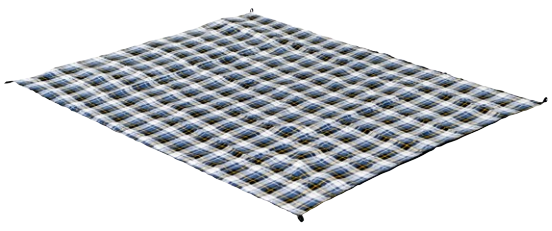

natura
(Art.N° AZ-2040200)

FOOT REST

(without hanging chair)

ca. 0,2 kg

© Maximilian Greiner Fotografie

TRAVEL BLANKET ULTRA-LIGHT
(Art.N° AZ-505040)

ca. 150 x 120 cm	ca. 1.500 mm	ca. 0,35 kg

MOLLY OCEAN
(Art.N° AZ-5050103)