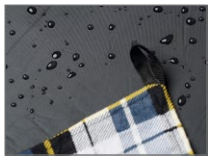

natura
(Art.N° AZ-2040200)

FOOT REST

(without hanging chair)

ca. 0,2 kg

© Maximilian Greiner Fotografie

TRAVEL BLANKET ULTRA-LIGHT
(Art.N° AZ-505040)

ca. 150 x 120 cm	ca. 1.500 mm	ca. 0,35 kg

MOLLY OCEAN
(Art.N° AZ-5050103)