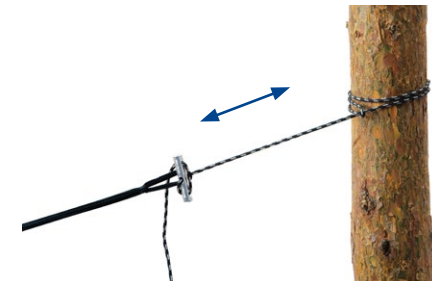

MICROROPE
(Art.N° AZ-3027000) (2 pieces)

max. 250 cm (2 x)	max. 150 kg	ca. 0,18 kg

ca. 70 cm	max. 200 kg	ca. 0,35 kg