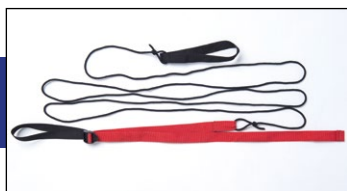

## Der Wetterschutz für Hängematten und Gestelle

Hammock Cover ist schnell und einfach mit Hilfe der mitgelieferten Abspannleine befestigt und mit wenigen Handgriffen auch wieder verstaut.

Kombinierbar mit Hängemattengestellen mit einer Gesamtlänge von ca. 358 cm und einer Höhe ca.  $\geq$  110 cm.