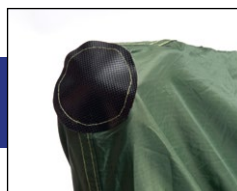

Der Wetterschutz für Hängematten und Gestelle

Hammock Cover ist schnell und einfach mit Hilfe der mitgelieferten Abspannleine befestigt und mit wenigen Handgriffen auch wieder verstaut.

Kombinierbar mit Hängemattengestellen mit einer Gesamtlänge von ca. 440 cm und einer Höhe ca. $\geq$ 160 cm.

Produktdetails:

	ca. 3000 mm	ca. 1080 g

- Artikelnummer/EAN: AZ-3080026 / 4030454007993
- Material: 100 % Polyester-Ripstop (210T), Polyurethan-beschichtet
- Verpackung: Farblich abgestimmter Stoffbeutel (wiederverwendbar) mit angehängtem Produktflyer
- Inhalt: Wetterschutz, Abspannleine
- Kombinierbar mit: Arcus, Troja
- Zolltarifnummer: 6307909899
- Herkunftsland: China
- Abmaße Einzelverpackung: ca. 380 x 150 mm
- Masterkarton: ca. 360 x 280 x 670 mm / enthält 10 Stück