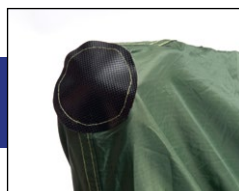

## Der Wetterschutz für Hängematten und Gestelle

Hammock Cover ist schnell und einfach mit Hilfe der mitgelieferten Abspannleine befestigt und mit wenigen Handgriffen auch wieder verstaut.

Kombinierbar mit Hängemattengestellen mit einer Gesamtlänge von ca. 358 cm und einer Höhe ca.  $\geq$  110 cm.