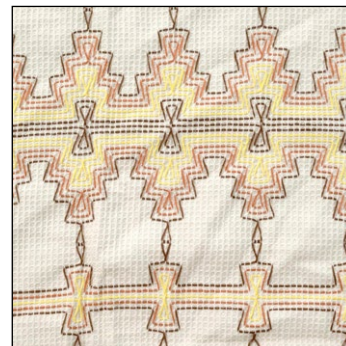

Size XXL

Recycling